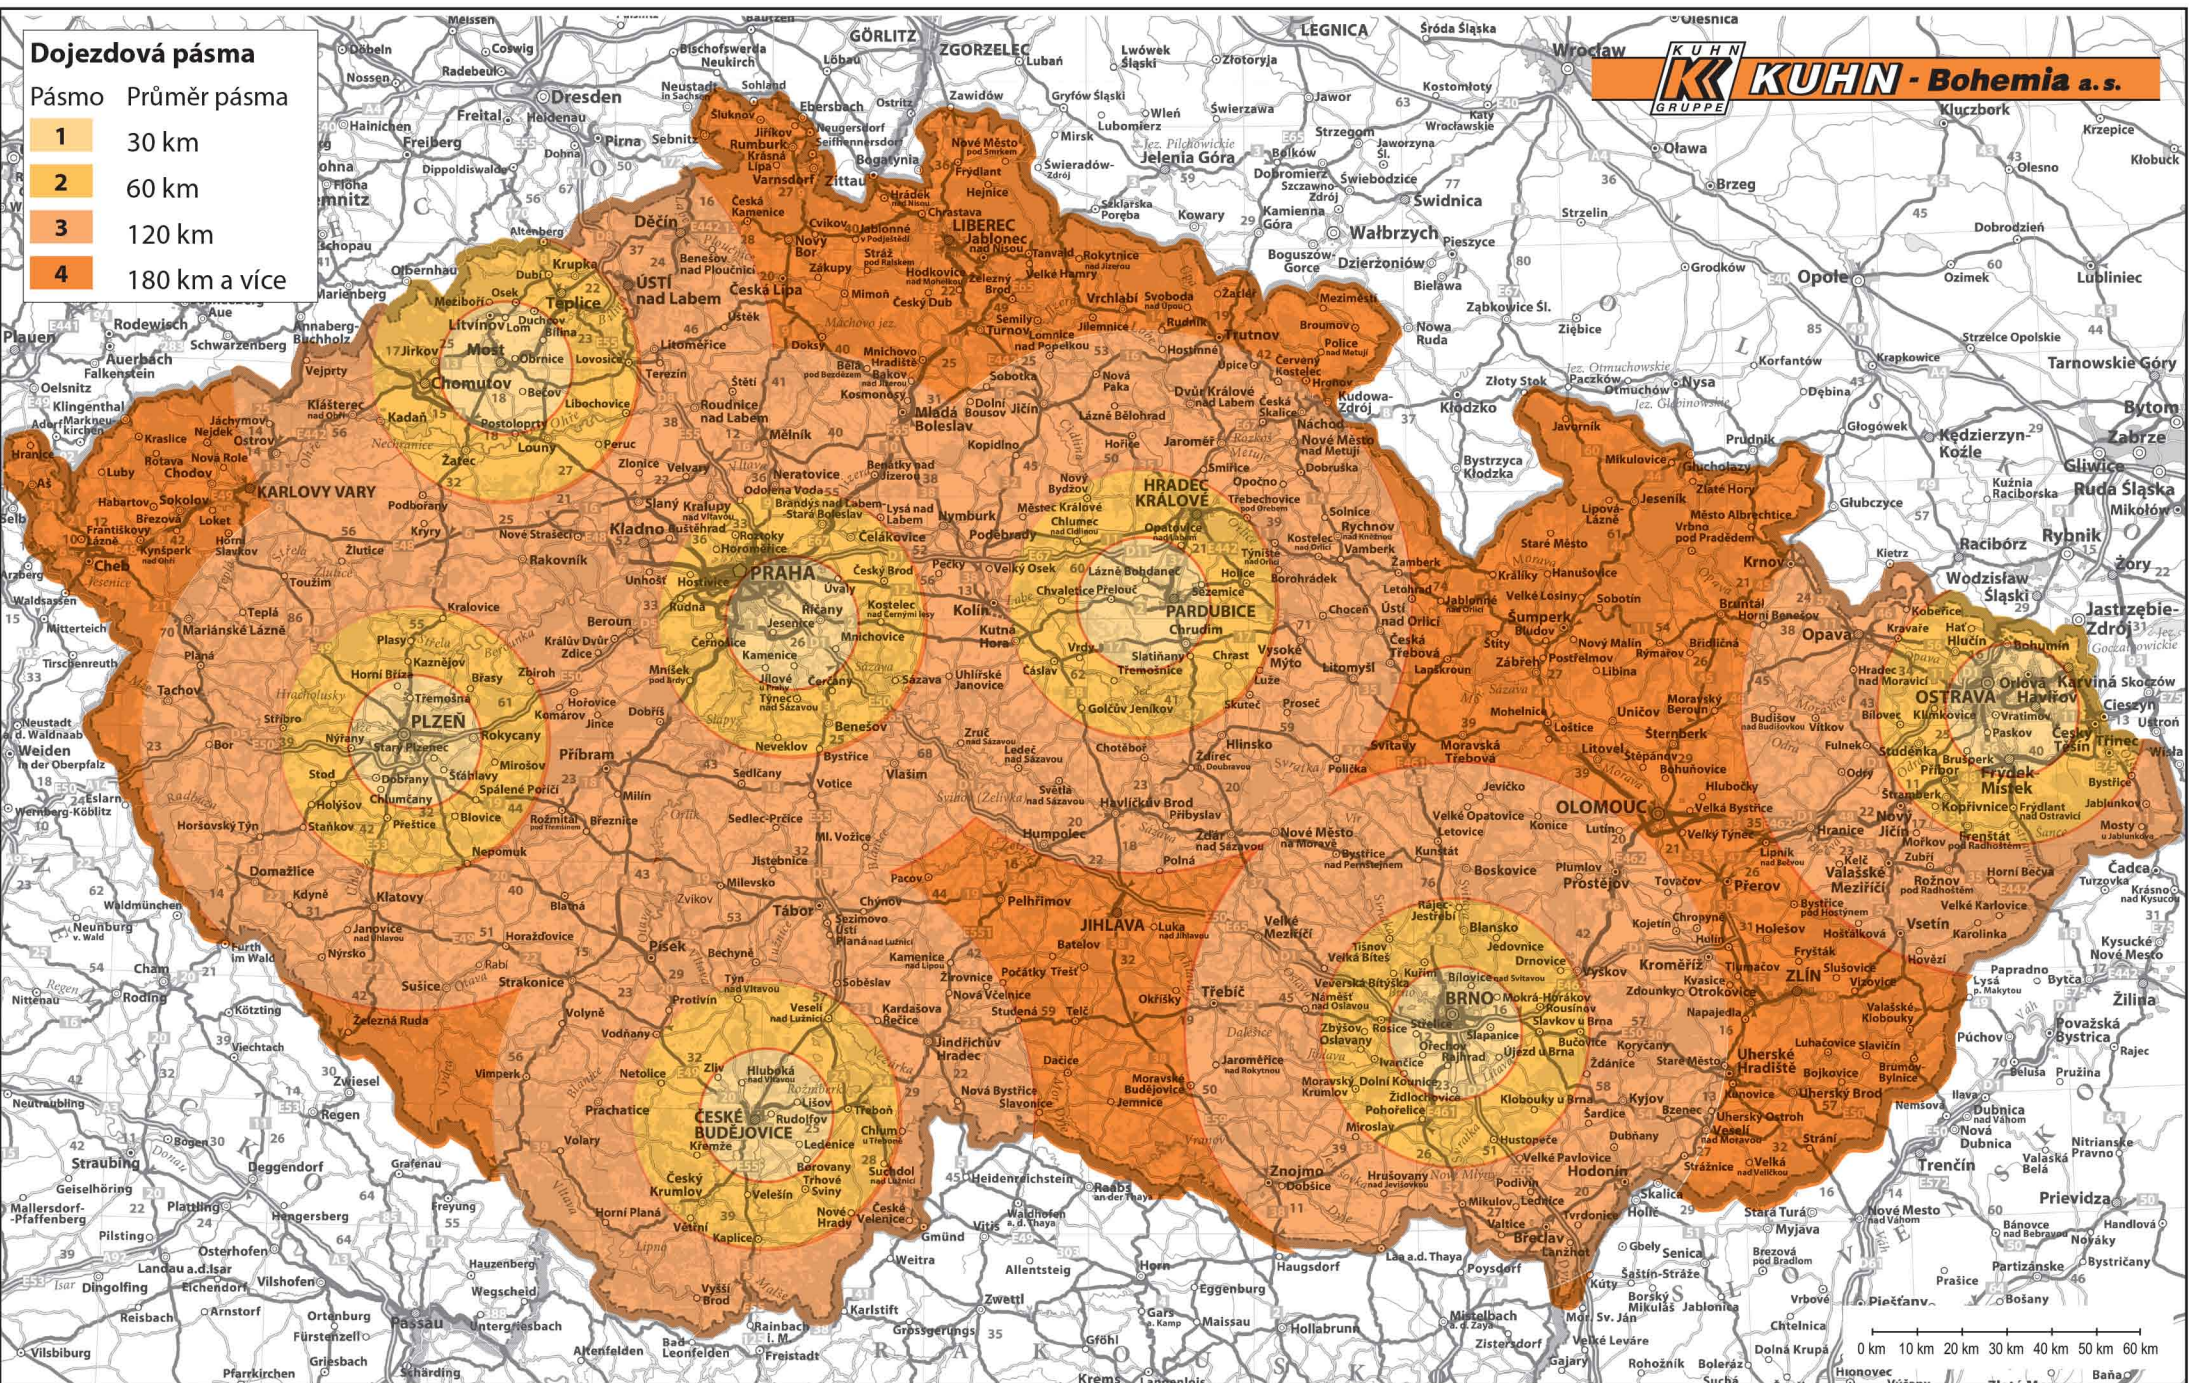

Dojezdová pásma

Pásmo Průměr pásma

- 1** 30 km
- 2** 60 km
- 3** 120 km
- 4** 180 km a více

Praha-Čestlice
251 01
 Čestlice č.p. 299
 49°99'161.58"N, 14°58'85.694"E

České Budějovice 4
370 01
 Okružní č.p. 673
 48°59'49.346"N, 14°29'50.470"E

Most-Čepirohy
434 01
 Žatecká 142
 50°28'57.345"N, 13°37'14.131"E

Píleň
312 00
 Hřbitovní 33, areál Stavmonta
 49°45'5.963"N, 13°25'44.015"E

Pardubice-Staré Ččvice
530 06
 Přeloučská 252
 50°1'4.201"N, 15°40'49.086"E

Brno-Modřice
619 00
 Kšírova 265b
 49°15'98.575"N, 16°62'14.467"E

Ostrava-Kunčice
719 00
 Frýdecká 683/462
 49°47'0.712"N, 18°17'30.247"E